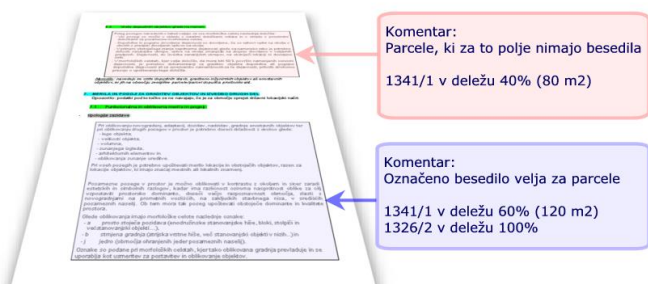

Avtomatiziran obrazec

Avtomatiziran obrazec je namenjen pripravi pisnega dela lokacijske informacije, ki glede na stopnjo popolnosti občinskih podatkov v celoti ali delno avtomatizira pripravo lokacijske informacije. Podprte so vse predpisane oblike, pri čemer se obrazci v MS Wordu napolnijo z razpoložljivimi podatki ter opozorilnimi komentarji, na osnovi katerih lahko uporabnik po potrebi lokacijsko informacijo tudi dopolni.

Mesečna naročnina 50 EUR.

- Neomejeno število uporabnikov in namestitev!
- Brez časovne vezave!
- Stalno posodabljanje parcel ZK!
- Konkurenčna in hitra vzpostavitev začetnega stanja!