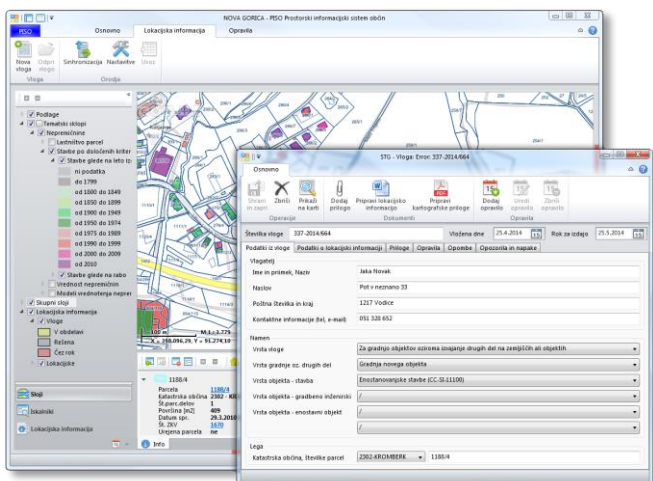

# PISO LI – Lokacijska informacija

*Avtomatizirana priprava lokacijske informacije in potrdila o namenski rabi.*

*Paket za avtomatizacijo izdaje potrdila o namenski rabi.*

*Enostavna nadgradnja z avtomatizacijo izdaje lokacijske informacije.*

*Hitra priprava potrdil za sklad kmetijskih zemljišč.*

*Skladno z zakonodajo in veljavnimi pravilniki.*

*Tiskanje kartografskih prilog po principu »kopija je enaka originalu«.*

*Stalno posodabljanje parcel ZK in ostalih podatkov PSP (območij varovanih in omejitvev).*

*Možnost pregledovanja rezultatov presekov, priprava vlog na podlagi risanja točk, linij, območij ...*

**Najbolj razširjen občinski GIS v Sloveniji.**  
[www.piso.si](http://www.piso.si)

## Vloge – omogočajo:

- ✓ vnos podatkov z vloge
- ✓ sprotno kontrolo vnosa
- ✓ izdelavo večih lokacijskih/PNR za eno vlogo
- ✓ urejanje evidence vlog ter lokacijskih informacij
- ✓ spremljanje rokov izdaje lokacijskih informacij
- ✓ povezavo na ostale module aplikacije
- ✓ pregled vlog na karti
- ✓ pregled presekov na karti
- ✓ vnos parcel za vlogo tudi z risanjem geometrije