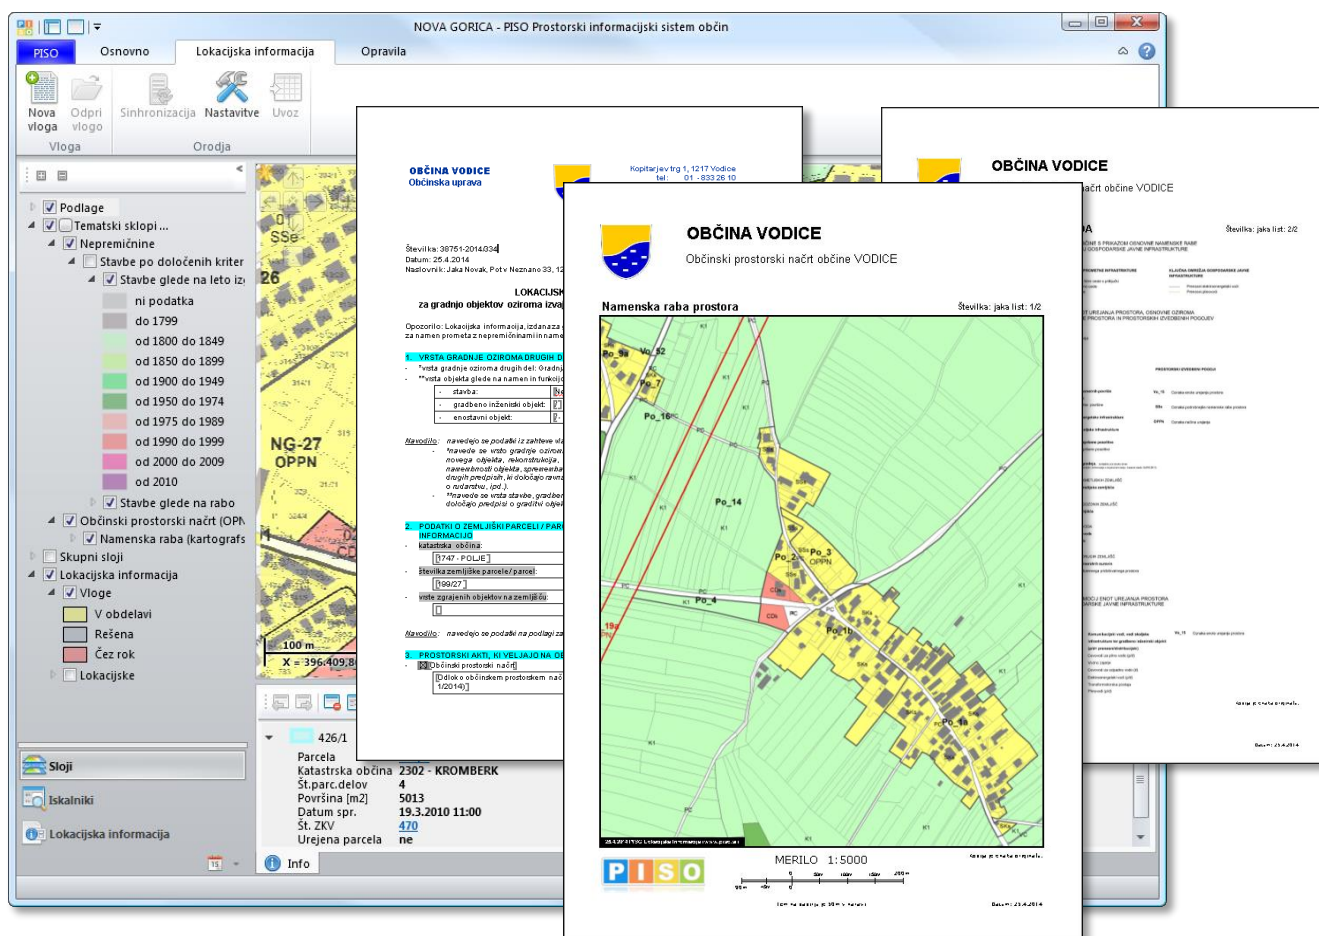

# PISO LI – Lokacijska informacija

*Avtomatizirana priprava lokacijske informacije in potrdila o namenski rabi.*

*Paket za avtomatizacijo izdaje potrdila o namenski rabi.*

*Enostavna nadgradnja z avtomatizacijo izdaje lokacijske informacije.*

*Hitra priprava potrdil za sklad kmetijskih zemljišč.*

*Skladno z zakonodajo in veljavnimi pravilniki.*

*Tiskanje kartografskih prilog po principu »kopija je enaka originalu«.*

*Stalno posodabljanje parcel ZK in ostalih podatkov PSP (območij varovanih in omejitvev).*

## Vloge – omogočajo:

- ✓ vnos podatkov z vloge
- ✓ sprotno kontrolo vnosa
- ✓ izdelavo večih lokacijskih/PNR za eno vlogo
- ✓ urejanje evidence vlog ter lokacijskih informacij
- ✓ spremljanje rokov izdaje lokacijskih informacij
- ✓ povezavo na ostale module aplikacije
- ✓ pregled vlog na karti
- ✓ pregled presekov na karti
- ✓ vnos parcel za vlogo tudi z risanjem geometrije

Aplikacija PISO LI omogoča avtomatizacijo postopkov pri izdajanju lokacijske informacije in potrtil o namenski rabi na podlagi veljavnih prostorskih aktov.