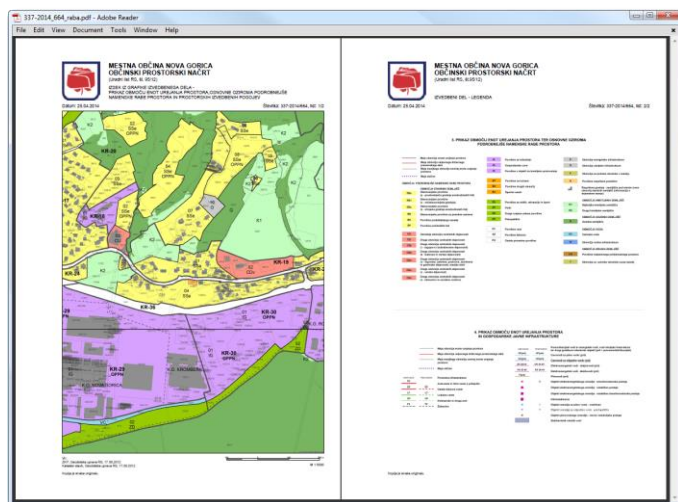

Vloge – omogočajo:

- ✓ vnos podatkov z vloge
- ✓ sprotno kontrolo vnosa
- ✓ izdelavo večih lokacijskih/PNR za eno vlogo
- ✓ urejanje evidence vlog ter lokacijskih informacij
- ✓ spremljanje rokov izdaje lokacijskih informacij
- ✓ povezavo na ostale module aplikacije
- ✓ pregled vlog na karti
- ✓ pregled presekov na karti
- ✓ vnos parcel za vlogo tudi z risanjem geometrije

Kartografske priloge

Kartografske priloge uporabljamo pri pregledu, pripravi in tiskanju kartografskih prilog lokacijske informacije. Vir kartografskih podatkov mora biti enak viru tiskanja uradnih kartografskih prilog aktov, kar zagotavlja princip »kopija je enaka originalu«.

Aplikacija PISO LI omogoča avtomatizacijo postopkov pri izdajanju lokacijske informacije in potrtil o namenski rabi na podlagi veljavnih prostorskih aktov.

Hitra začetna vzpostavitev

Že v dobrem tednu vam lahko omogočimo avtomatsko izdajanje potrdil o namenski rabi. Po potrebi vam lahko osnovo v zelo kratkem času nadgradimo v avtomatizirano izdajo popolne lokacijske informacije.

Avtomatiziran obrazec

Avtomatiziran obrazec je namenjen pripravi pisnega dela lokacijske informacije, ki glede na stopnjo popolnosti občinskih podatkov v celoti ali delno avtomatizira pripravo lokacijske informacije. Podprte so vse predpisane oblike, pri čemer se obrazci v MS Wordu napolnijo z razpoložljivimi podatki ter opozorilnimi komentarji, na osnovi katerih lahko uporabnik po potrebi lokacijsko informacijo tudi dopolni.

Mesečna naročnina 50 EUR.

- Neomejeno število uporabnikov in namestitev!
- Brez časovne vezave!
- Stalno posodabljanje parcel ZK!
- Konkurenčna in hitra vzpostavitev začetnega stanja!

Imamo vse, kar potrebujete.
www.piso.si

Realis
INFORMATION TECHNOLOGIES