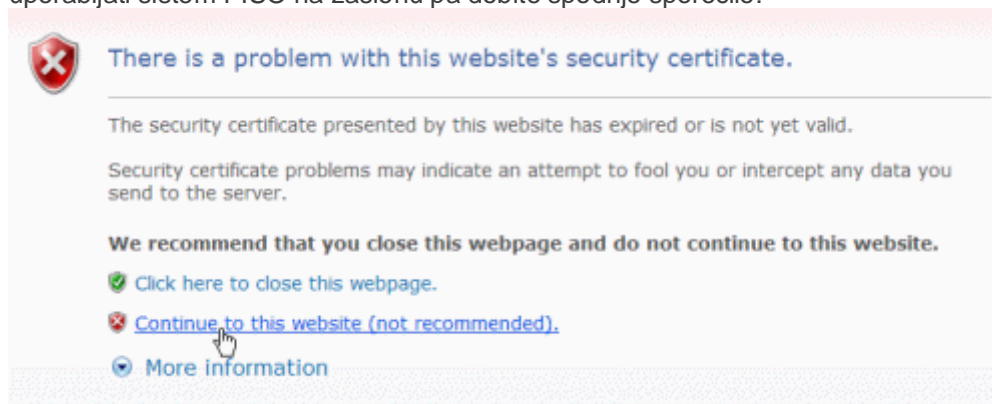

NASVET: Imate težave z varnostnimi opozorili brskalnika?

[na vrh](#)

Predvsem uporabniki Internet Explorerja 7 ste najbrž precej začudeni, ko želite uporabljati sistem PISO na zaslonu pa dobite spodnje sporočilo: